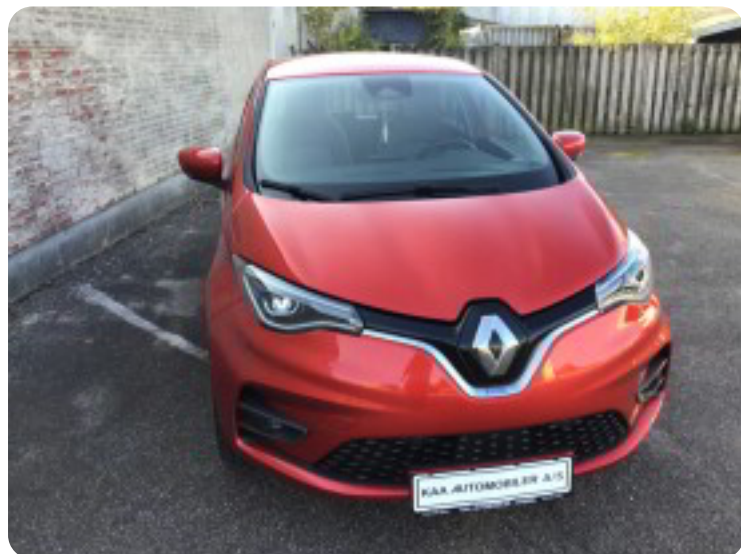

Specifikationer

Km
20.000

Rækkevidde
383 km

1. registrering
August 2021

Modelår
2021

Nypris
DKK 255.810,-

HK / Nm
135 HK / 245 Nm

Type
Halvkombi

0-100 km/t
9,5 sek

Tophastighed
140 km/t

Drivmiddel
El

Trækhjul
Forhjul

Tank

Grøn ejeravgift
DKK 920,- / årligt

Geartype
Automatgear

Gear

Renault Zoe

Intens

Solgt

Billeder (12)

Se flere billeder på: kaa-auto.dk/alle-biler/renault-zoe-intens-9ndiu6otrow

Udstyrsliste (25)

A

ABS bremses Alufælge Auto nedblændelig bakspejl Automatgear Automatisk lys
Automatisk nødbremse AUX tilslutning