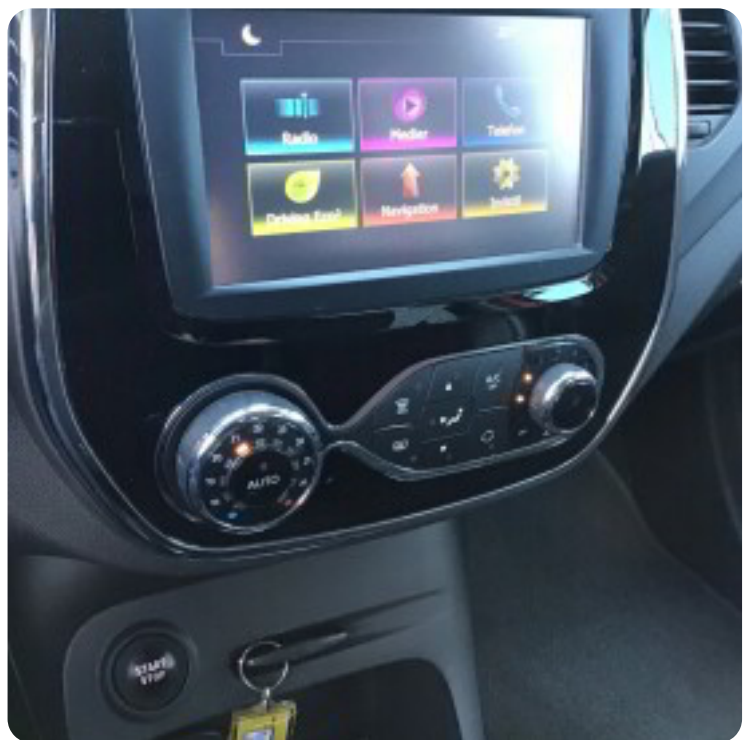

Renault Captur

TCe 90 Dynamique

Solgt

Billeder (13)

Se flere billeder på: kaa-auto.dk/alle-biler/renault-captur-tce-90-dynamique-hltb2psj1my

Udstyrsliste (16)

A

ABS bremses Alufælge Anhængertræk Apple CarPlay

D

Delvis lædersæder Dæktryksystem

E

EI-klapbare sidespejle med varme EI-ruder x4

F

Fartpilot Fuldautomatisk klimaanlæg

H

Højdejusterbart førersæde