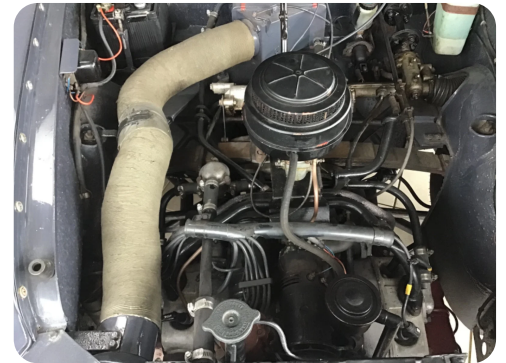

Billeder (11)

Se flere billeder på: kaa-auto.dk/alle-biler/borgward-hansa--e8wxq74lcbn