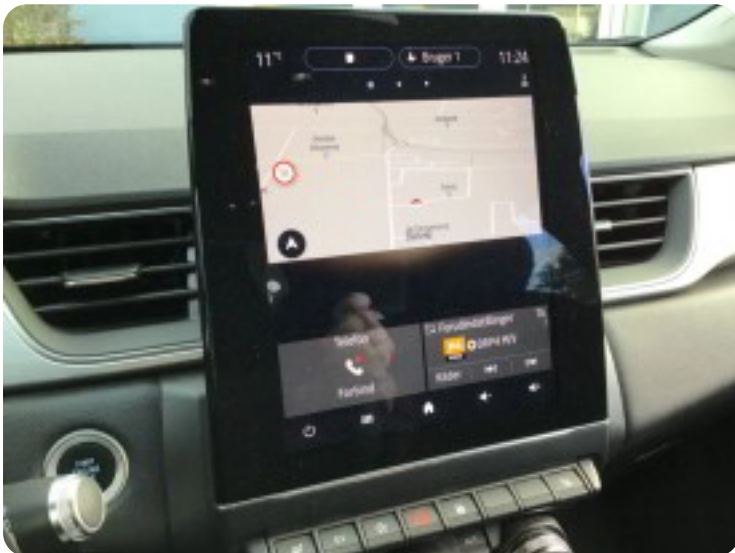

Renault Captur

E-Tech Intens

Solgt

Billeder (13)

Se flere billeder på: kaa-auto.dk/alle-biler/renault-captur-e-tech-intens-slalveocnuv

Udstyrsliste (23)

A

ABS bremsler Alufælge Anhængertræk Apple CarPlay Automatgear Automatisk fjernlys
Automatisk lys Automatisk nødbremse AUX tilslutning