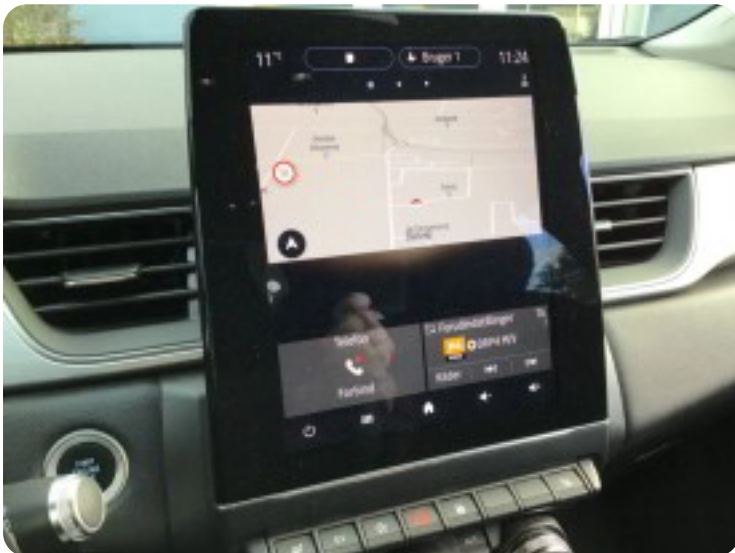

Renault Captur

E-Tech Intens

Solgt

Billeder (13)

Se flere billeder på: kaa-auto.dk/alle-biler/renault-captur-e-tech-intens-slalveocnuv

Udstyrsliste (23)

A

ABS bremses Alufælge Anhængertræk Apple CarPlay Automatgear Automatisk fjernlys
Automatisk lys Automatisk nødbremse AUX tilslutning